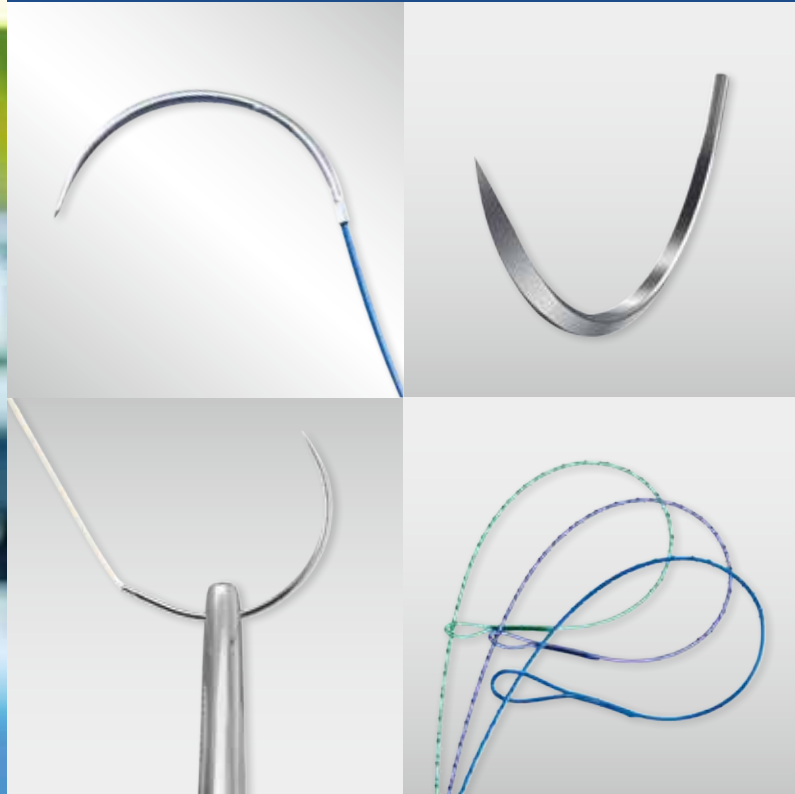

РАСХОДНЫЕ
МАТЕРИАЛЫ ДЛЯ
ОПЕРАЦИОННОЙ

ПОЛНЫЙ СПЕКТР
РЕШЕНИЙ, КОТОРОМУ
ВЫ МОЖЕТЕ ДОВЕРЯТЬ

ШОВНЫЕ
МАТЕРИАЛЫ

Каталог продукции 2018/2019

Medtronic
Further. Together

BIOSYN™

Монофиламентный синтетический рассасывающийся шовный материал

КОСМЕТИЧЕСКАЯ ОБРАТНО-РЕЖУЩАЯ / COSMETIC REVERSE CUTTING

Описание	Размер		Длина (см)	Цвет	Кол-во в упаковке	Комментарии	Код для заказа
	USP	Метрик					
3/8 круга 11 мм 	6-0	0.7	45	Неокрашенный	12	Surgalloy™	SM-3625
3/8 круга 13 мм 	6-0	0.7	45	Неокрашенный	12	Surgalloy™	SM-5688
	5-0	1	45	Неокрашенный	12	Surgalloy™	SM-5687
	4-0	1.5	45	Неокрашенный	12	Surgalloy™	SM-5690
3/8 круга 19 мм 	5-0	1	45	Неокрашенный	12	Surgalloy™	SM-5624
	4-0	1.5	45	Неокрашенный	12	Surgalloy™	SM-5627
	4-0	1.5	75	Неокрашенный	12	Surgalloy™	SM-5637
	3-0	2	45	Неокрашенный	12	Surgalloy™	SM-5628
	3-0	2	75	Неокрашенный	12	Surgalloy™	SM-5638
3/8 круга 24 мм 	4-0	1.5	75	Неокрашенный	24	Surgalloy™	SM-5679
	4-0	1.5	75	Неокрашенный	36	Surgalloy™	SM-5678
	3-0	2	75	Неокрашенный	12	Surgalloy™	SM-5679G