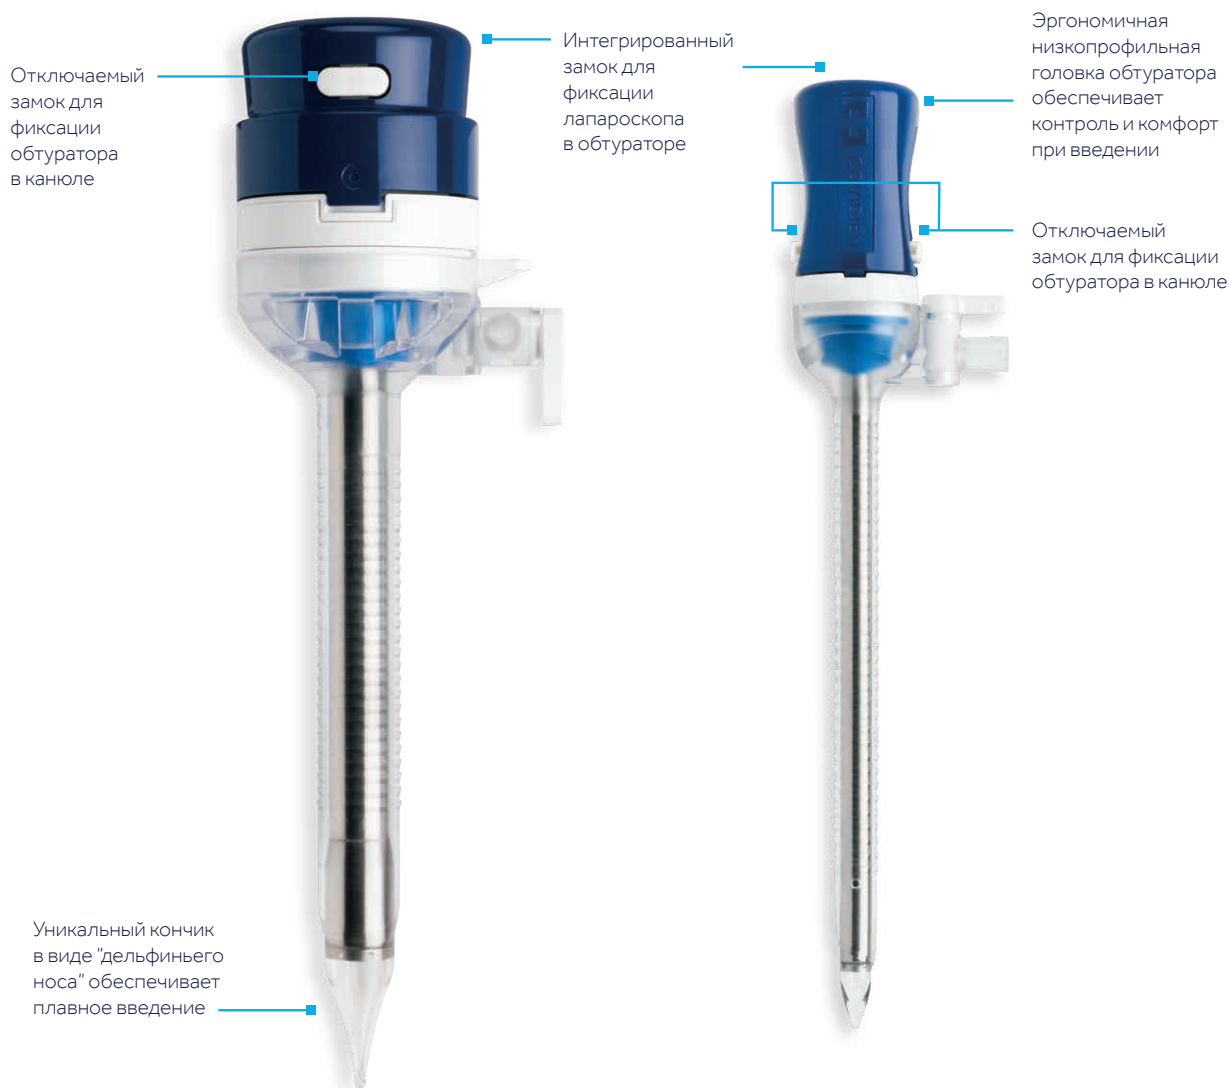

ТРОАКАРЫ VERSAONE ОПТИЧЕСКИЕ

Оптимальный выбор по качеству и стоимости. Троакары VersaOne оптические обеспечивают визуализацию, позволяющую хирургу контролировать лапароскопом первый вход в брюшную полость

Преимущества троакаров VersaOne оптических

Описание	Код	Размер	Длина	Кол-во в уп.
Троакар VersaOne оптический с фиксирующей канюлей, 5 мм стандартный	ONB5STF	5 мм	100 мм	6
Троакар VersaOne оптический с фиксирующей канюлей, 5 мм короткий	ONB5SHF	5 мм	70 мм	6
Троакар VersaOne оптический с фиксирующей канюлей, 11 мм стандартный	ONB11STF	11 мм	100 мм	6
Троакар VersaOne оптический с фиксирующей канюлей, 11 мм длинный	ONB11LGF	11 мм	150 мм	6
Троакар VersaOne оптический с фиксирующей канюлей, 12 мм стандартный	ONB12STF	12 мм	100 мм	6
Троакар VersaOne оптический с гладкой канюлей, 12 мм стандартный	ONB12STS	12 мм	100 мм	6
Троакар VersaOne оптический с фиксирующей канюлей, 12 мм короткий	ONB12SHF	12 мм	70 мм	6
Троакар VersaOne оптический с фиксирующей канюлей, 12 мм длинный	ONB12LGF	12 мм	150 мм	6
Троакар VersaOne оптический с фиксирующей канюлей, 15 мм стандартный	ONB15STF	15 мм	100 мм	6