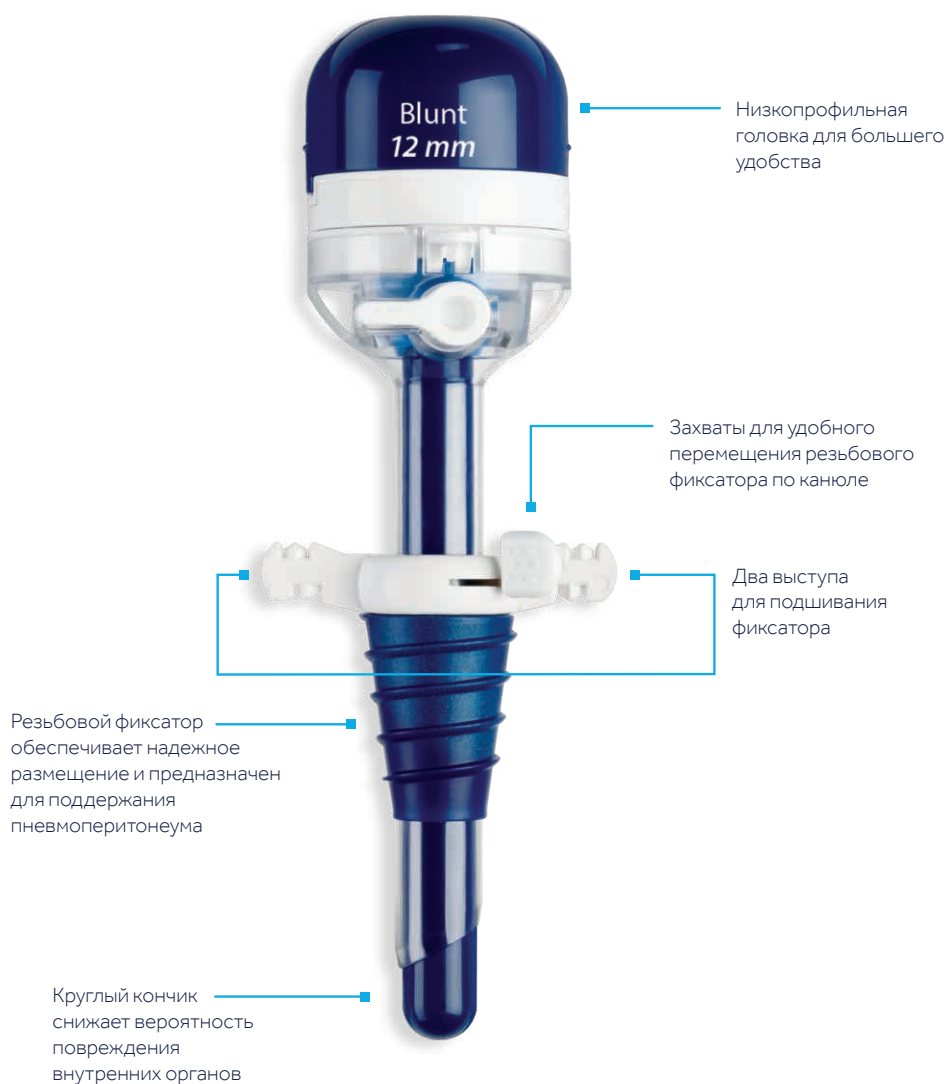

VERSAONE ТУПОКОНЕЧНЫЙ ТРОАКАР

Разработан для хирургов, использующих открытую технику Хассона. Тупоконечный троакар позволяет легко регулировать длину канюли и обеспечивает надежную фиксацию для маневренности

Преимущества троакара VersaOne тупоконечного

Описание	Код	Размер	Длина	Кол-во в уп.
Троакар VersaOne тупоконечный с резьбовым фиксатором, 12 мм	BPT12STS	12 мм	100 мм	3